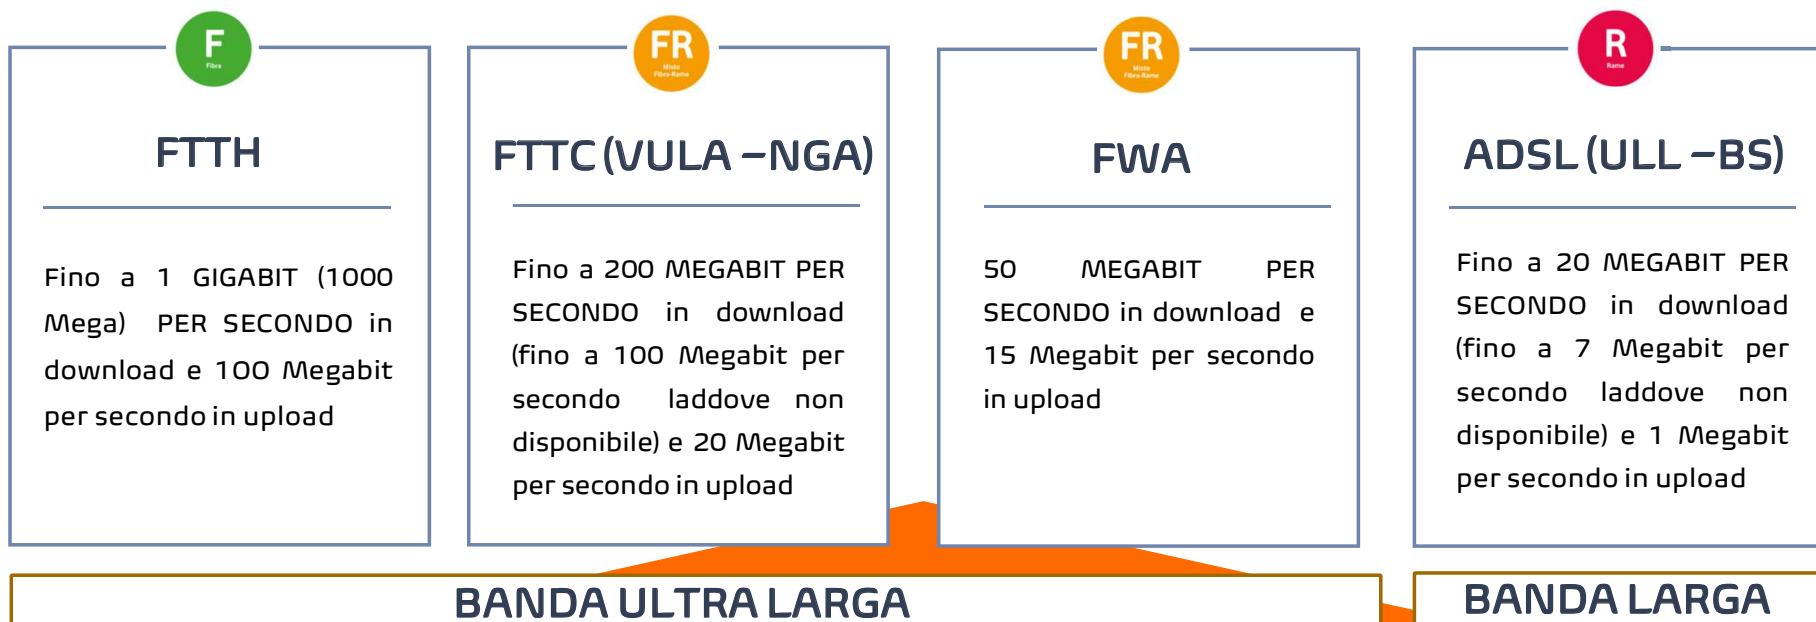

LE TECNOLOGIE DI VENDIBILITA'

WINDTRE VUOLE OFFRIRE SERVIZI CON ELEVATI STANDARD DI PERFORMANCE

In caso di disponibilità di offerta in tecnologia FTTH debbano essere vendute necessariamente le offerte FIBRA 1000
In caso di disponibilità di offerta in tecnologia FTTC la priorità deve essere data al servizio in VULA (in copertura di rete) solo se non disponibile potrà essere erogato in NGA (fuori copertura di rete)
Qualora non fossero disponibili accessi FTTH ed FTTC sarà possibile vendere il servizio in FWA.
La tecnologia ADSL potrà essere venduta solo su autorizzazione marketing.

Le richieste di attivazione dell'offerta Office Maxi con connettività ADSL ULL e ADSL BS con numero di canali maggiore/uguale a 4 devono essere indirizzate verso SSI che si occuperà del caricamento dell'ordine a sistema.

NEW